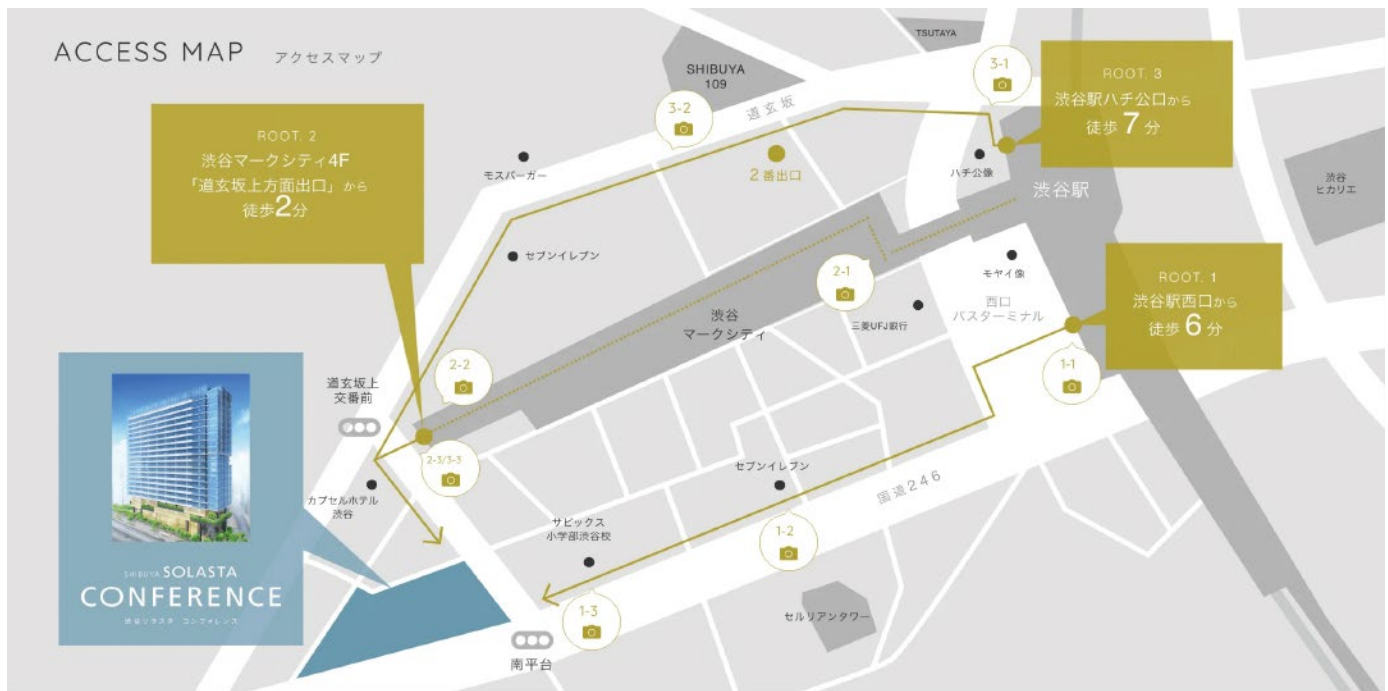

# World Wide Christmas 2021

2021.12.16 (木) 会場アクセス

## 渋谷ソラストアコンファレンス 4A

〒150-0043

東京都渋谷区道玄坂一丁目21番1号 渋谷ソラスト 4階  
03-5784-2604

最寄駅：

JR各線「渋谷」駅西口より徒歩6分

※渋谷マークシティ出口より徒歩2分

京王井の頭線「神泉」駅より徒歩4分

ROOT 1

渋谷駅西口から  
徒歩 6分

渋谷駅西口を出て横断歩道を渡り、左手の  
建物の角を右へ進みます。

右手にセブンイレブンを振り返ります。

セビックスの看板を振り返り進みます。

ROOT 2

渋谷マークシティ4F  
「道玄坂上方面出口」から  
徒歩 2分

東京駅の隣にある渋谷マークシティの  
4F「道玄坂上方面出口」から進みます。

「道玄坂上方面出口」を出てください。

横断歩道を渡り、左手の建物と進みます。

ROOT 3

渋谷駅ハチ公口  
道玄坂経由  
徒歩 7分

渋谷駅ハチ公口方面（道玄坂方面）へ進みます。

そのまはがHACHIKO駅の手前まで、道玄  
坂を進みます。

「道玄坂上方面出口」を出て、左手の建物と進みます。

渋谷ソラスト1階正面にタリーズコーヒーがあります。

タリーズコーヒーの右手奥に進むと、ソラストコンファレンスのサインがあります。(飛行機のマークが目印)