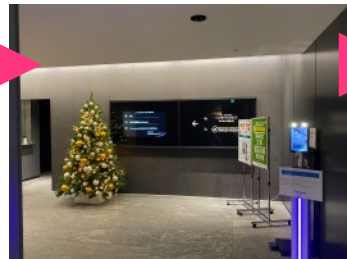

横断歩道を渡り、左手の建物と進みます。

ROOT 3

渋谷駅ハチ公口  
道玄坂経由  
徒歩 7分

渋谷駅ハチ公口方面（道玄坂方面）へ進みます。

そのまはがHACHIKO駅の手前まで、道玄  
坂を進みます。

「道玄坂上方面出口」を出て、左手の建物と進みます。

渋谷ソラスト1階正面にタリーズコーヒーがあります。

タリーズコーヒーの右手奥に進むと、ソラストコンファレンスのサインがあります。(飛行機のマークが目印)