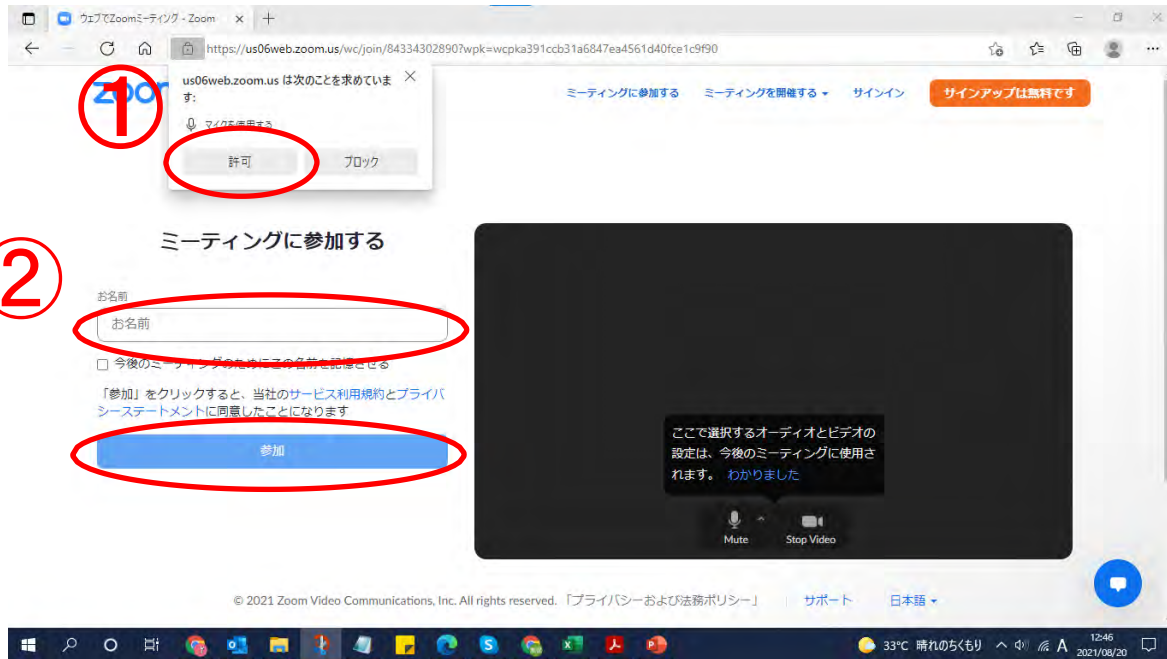

Zoom ウェビナー
～参加者様 操作方法～

Zoom ウェビナー 参加の流れ

参加方法

Zoomウェビナーへの参加方法は下記2種類ございます。

①インターネット ブラウザからの入室

※ URLのみで参加可能です。(PCのみ)

②Zoomアプリからの入室

※ スマートフォン・タブレットからのご入室の場合はアプリのインストールが必要となります。

①Zoom ウェビナー

ブラウザからの参加の場合

> URLを開き、ブラウザから参加する場合

①招待URLをクリック

②「電子メールアドレスと名前を入力してください」というPOPUPが出ますが、「キャンセルをクリック」

③ 画面下部の「ブラウザから参加してください」をクリック

> URLを開き、ブラウザから参加する場合

- ①マイクを使用する→「許可」をクリック
- ②お名前を入力し「参加」をクリック
- ③メールアドレスを入力し「参加」をクリック →完了

②Zoom ウェビナー

アプリからの参加の場合

> URLを開き、アプリから参加する場合

※PC版の場合、アプリは自動インストールされます。

①招待URLをクリック

②「お名前」「メールアドレス」を入力

③「Webセミナーに参加」をクリック →完了

> IDとパスワードでアプリから参加する場合