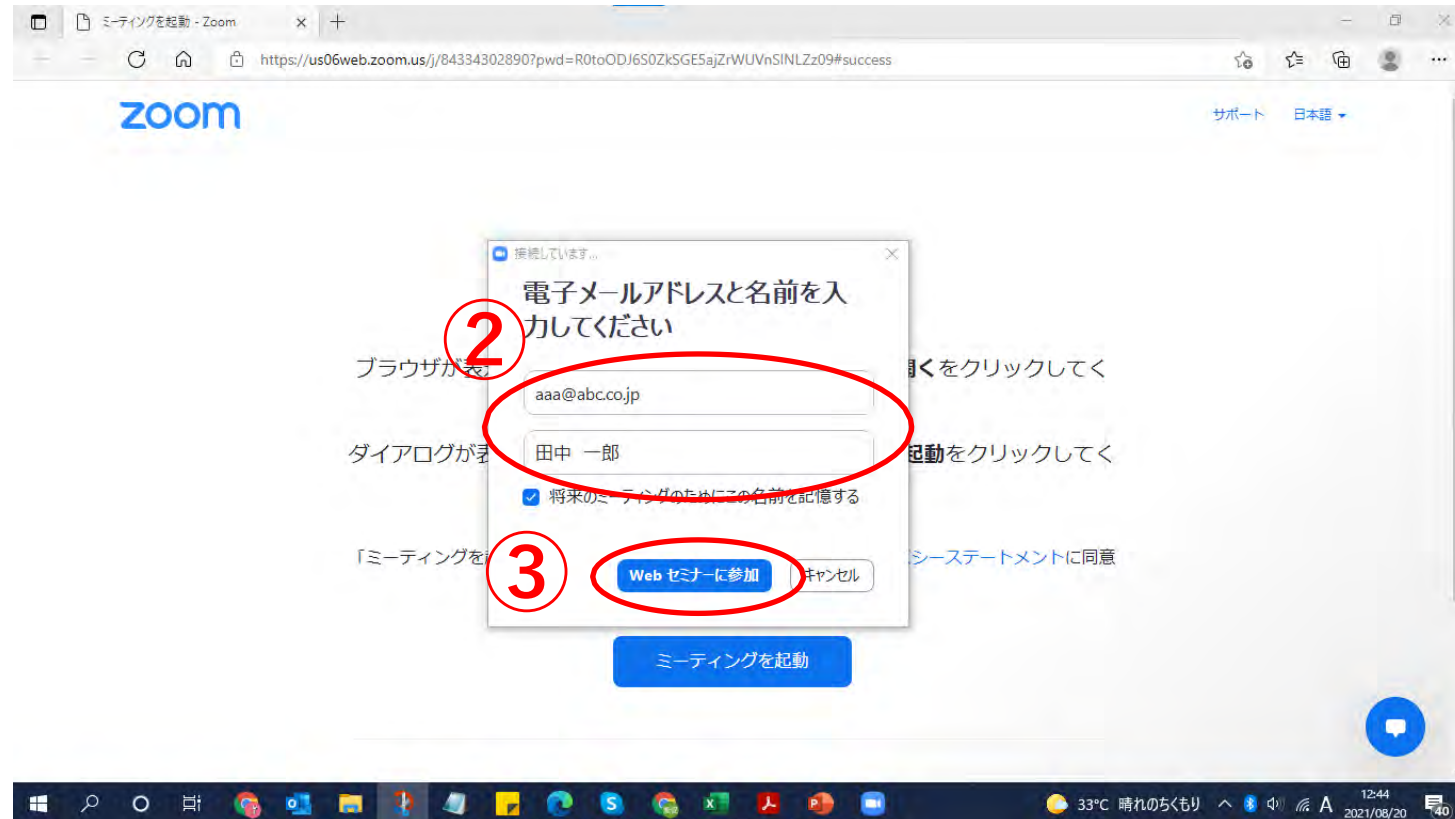

Zoom ウェビナー
～参加者様 操作方法～

Zoom ウェビナー 参加の流れ

参加方法

Zoomウェビナーへの参加方法は下記2種類ございます。

①インターネット ブラウザからの入室

※ URLのみで参加可能です。(PCのみ)

②Zoomアプリからの入室

※ スマートフォン・タブレットからのご入室の場合はアプリのインストールが必要となります。

①Zoom ウェビナー

ブラウザからの参加の場合

> URLを開き、ブラウザから参加する場合

①招待URLをクリック

②「電子メールアドレスと名前を入力してください」というPOPUPが出ますが、「キャンセルをクリック」

③ 画面下部の「ブラウザから参加してください」をクリック

> URLを開き、ブラウザから参加する場合

- ①マイクを使用する→「許可」をクリック
- ②お名前を入力し「参加」をクリック
- ③メールアドレスを入力し「参加」をクリック →完了

②Zoom ウェビナー

アプリからの参加の場合

> URLを開き、アプリから参加する場合

※PC版の場合、アプリは自動インストールされます。

①招待URLをクリック

②「お名前」「メールアドレス」を入力

③「Webセミナーに参加」をクリック →完了

> IDとパスワードでアプリから参加する場合

※スマートフォン・タブレットからのご参加の場合、こちらの方法のみとなります。

- ①Zoomアプリを開く
- ②「参加」をクリック
- ③招待メールに記載の「ミーティングID」「パスコード」を入力
→「参加」をクリック