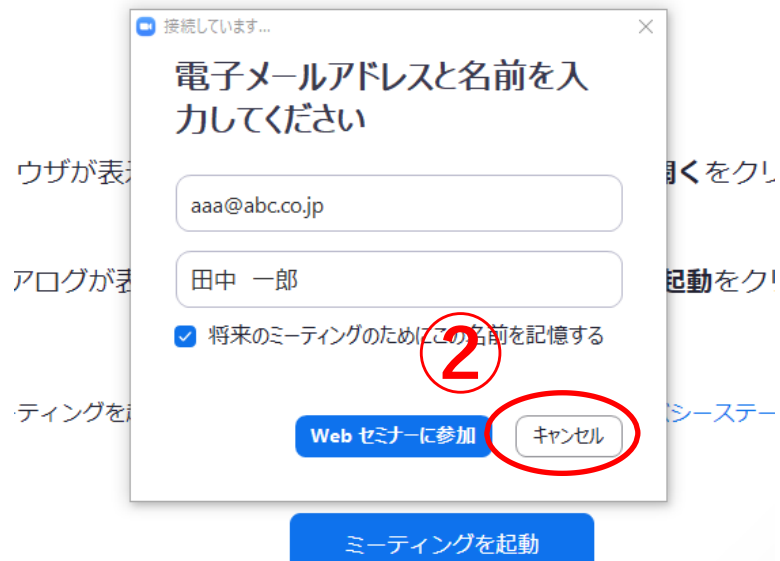

Zoom ウェビナー
～参加者様 操作方法～

Zoom ウェビナー 参加の流れ

参加方法

Zoomウェビナーへの参加方法は下記2種類ございます。

①インターネット ブラウザからの入室

※ URLのみで参加可能です。(PCのみ)

②Zoomアプリからの入室

※ スマートフォン・タブレットからのご入室の場合はアプリのインストールが必要となります。

①Zoom ウェビナー

ブラウザからの参加の場合

> URLを開き、ブラウザから参加する場合

①招待URLをクリック

②「電子メールアドレスと名前を入力してください」というPOPUPが出ますが、「キャンセルをクリック」

③ 画面下部の「ブラウザから参加してください」をクリック

> URLを開き、ブラウザから参加する場合

- ①マイクを使用する→「許可」をクリック
- ②お名前を入力し「参加」をクリック
- ③メールアドレスを入力し「参加」をクリック →完了

②Zoom ウェビナー

アプリからの参加の場合

> URLを開き、アプリから参加する場合

※PC版の場合、アプリは自動インストールされます。

①招待URLをクリック

②「お名前」「メールアドレス」を入力

③「Webセミナーに参加」をクリック →完了

> IDとパスワードでアプリから参加する場合