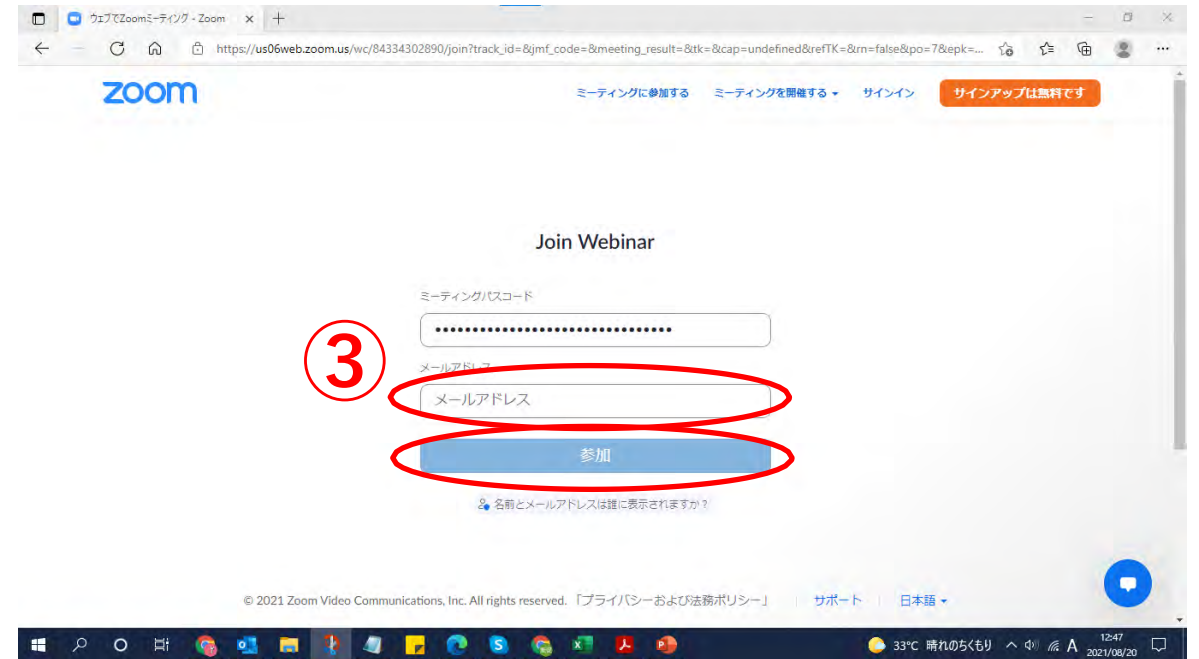

Zoom ウェビナー
～参加者様 操作方法～

Zoom ウェビナー 参加の流れ

参加方法

Zoomウェビナーへの参加方法は下記2種類ございます。

①インターネット ブラウザからの入室

※ URLのみで参加可能です。(PCのみ)

②Zoomアプリからの入室

※ スマートフォン・タブレットからのご入室の場合はアプリのインストールが必要となります。

①Zoom ウェビナー

ブラウザからの参加の場合

> URLを開き、ブラウザから参加する場合

①招待URLをクリック

②「電子メールアドレスと名前を入力してください」というPOPUPが出ますが、「キャンセルをクリック」

③ 画面下部の「ブラウザから参加してください」をクリック

> URLを開き、ブラウザから参加する場合

- ①マイクを使用する→「許可」をクリック
- ②お名前を入力し「参加」をクリック
- ③メールアドレスを入力し「参加」をクリック →完了

②Zoom ウェビナー

アプリからの参加の場合

> URLを開き、アプリから参加する場合

※PC版の場合、アプリは自動インストールされます。

①招待URLをクリック

②「お名前」「メールアドレス」を入力

③「Webセミナーに参加」をクリック →完了

> IDとパスワードでアプリから参加する場合