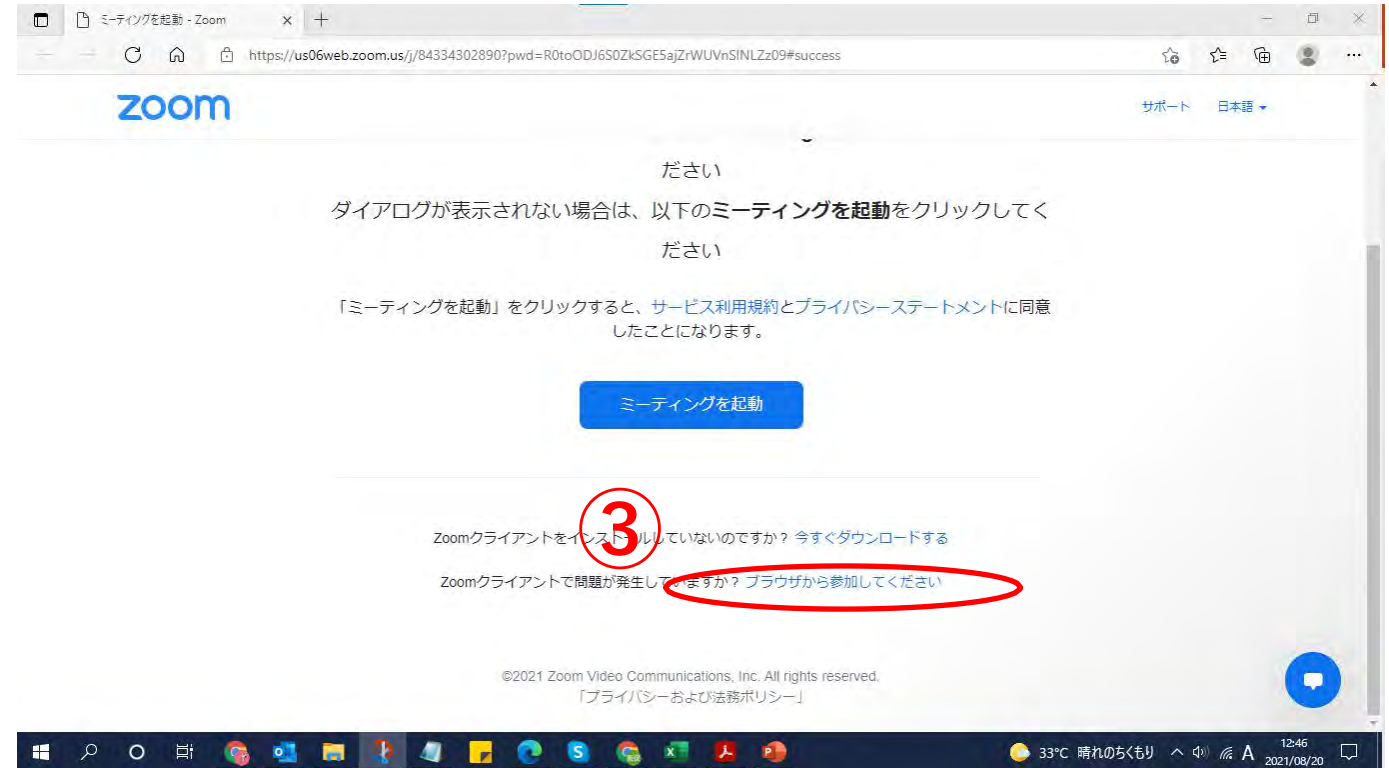

Zoom ウェビナー
～参加者様 操作方法～

Zoom ウェビナー 参加の流れ

参加方法

Zoomウェビナーへの参加方法は下記2種類ございます。

①インターネット ブラウザからの入室

※ URLのみで参加可能です。(PCのみ)

②Zoomアプリからの入室

※ スマートフォン・タブレットからのご入室の場合はアプリのインストールが必要となります。

①Zoom ウェビナー

ブラウザからの参加の場合

> URLを開き、ブラウザから参加する場合

①招待URLをクリック

②「電子メールアドレスと名前を入力してください」というPOPUPが出ますが、「キャンセルをクリック」

③ 画面下部の「ブラウザから参加してください」をクリック

> URLを開き、ブラウザから参加する場合

- ①マイクを使用する→「許可」をクリック
- ②お名前を入力し「参加」をクリック
- ③メールアドレスを入力し「参加」をクリック →完了

②Zoom ウェビナー

アプリからの参加の場合

> URLを開き、アプリから参加する場合

※PC版の場合、アプリは自動インストールされます。

①招待URLをクリック

②「お名前」「メールアドレス」を入力

③「Webセミナーに参加」をクリック →完了

> IDとパスワードでアプリから参加する場合